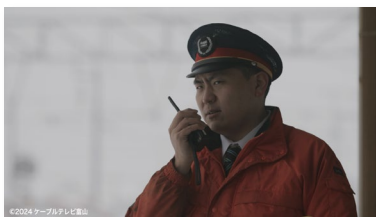

鉄道特集

オンデマンド

配信中

鉄道温泉うまい飯！
～地元女子が教えます～
飯田線の旅

鉄道温泉うまい飯！
～地元女子が教えます～
島原鉄道の旅

鉄道温泉うまい飯！
～地元女子が教えます～
秋田内陸縦貫鉄道の旅

鉄道温泉うまい飯！
～地元女子が教えます～
えちぜん鉄道の旅

鉄道温泉うまい飯！
～地元女子が教えます～
帯広・十勝 鉄道ロマンの旅

鉄道温泉うまい飯！
～地元女子が教えます～
土佐くろしお鉄道
ごめんなはり線の旅

鉄道温泉うまい飯！
～地元女子が教えます～
山形鉄道 フラワー長井線の旅

鉄道温泉うまい飯！
～地元女子が教えます～
境線の旅

ふるさと
三重県 三岐鉄道の車窓から

ふるさと
三重県 ローカル私鉄鉄道

ふるさと
静岡ローカル線の旅
「岳南鉄道・大井川鐵道」

くろてついちねん

新プライド
～富山の仕事人～
駅係員 室田将貴