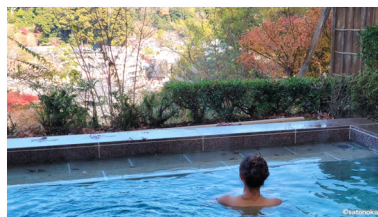

鉄道旅ごよみ
～大人みやびな温泉旅～
伊豆箱根鉄道/修善寺